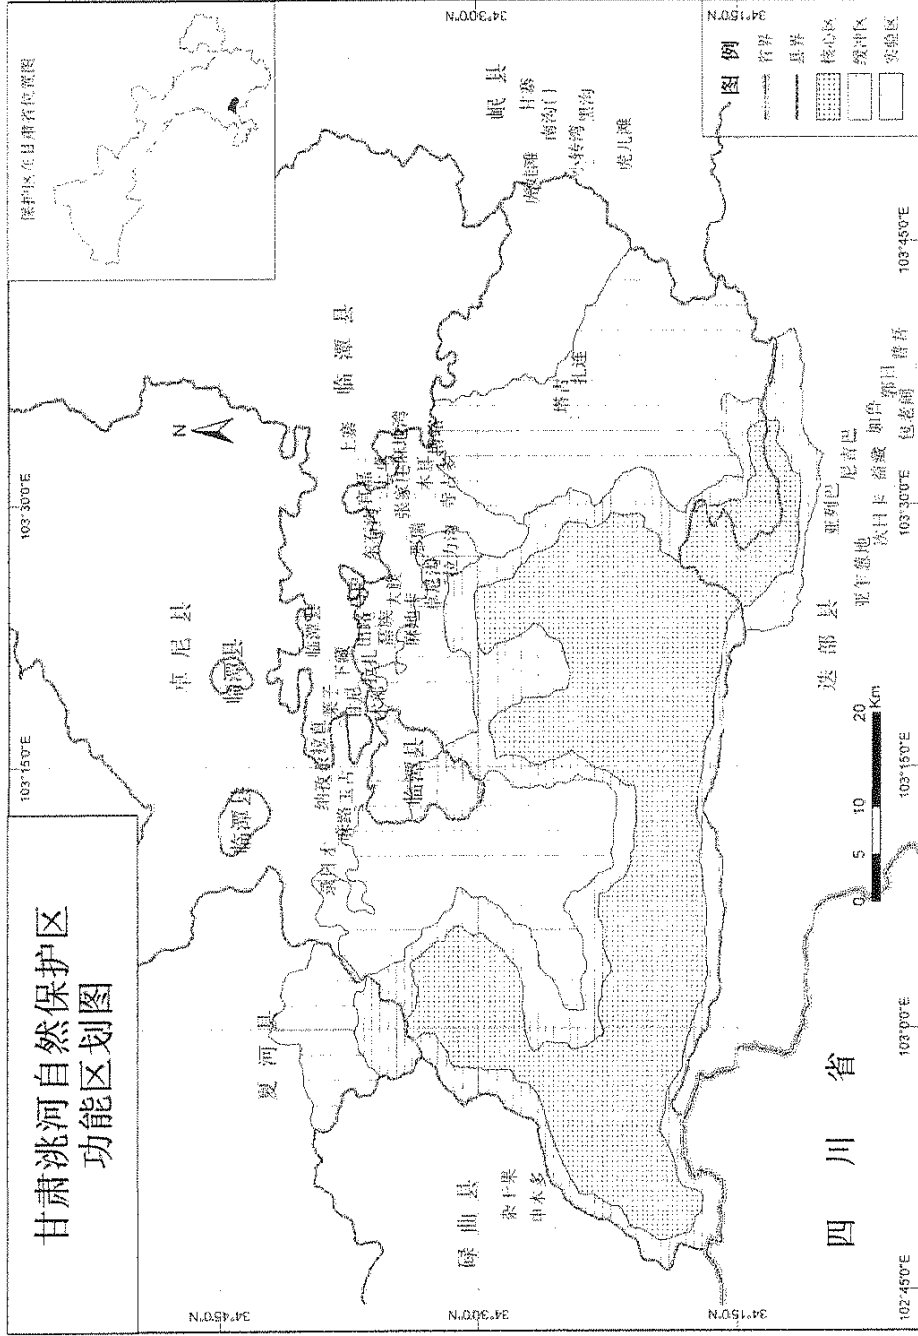

甘肃洮河自然保护区 功能区划图