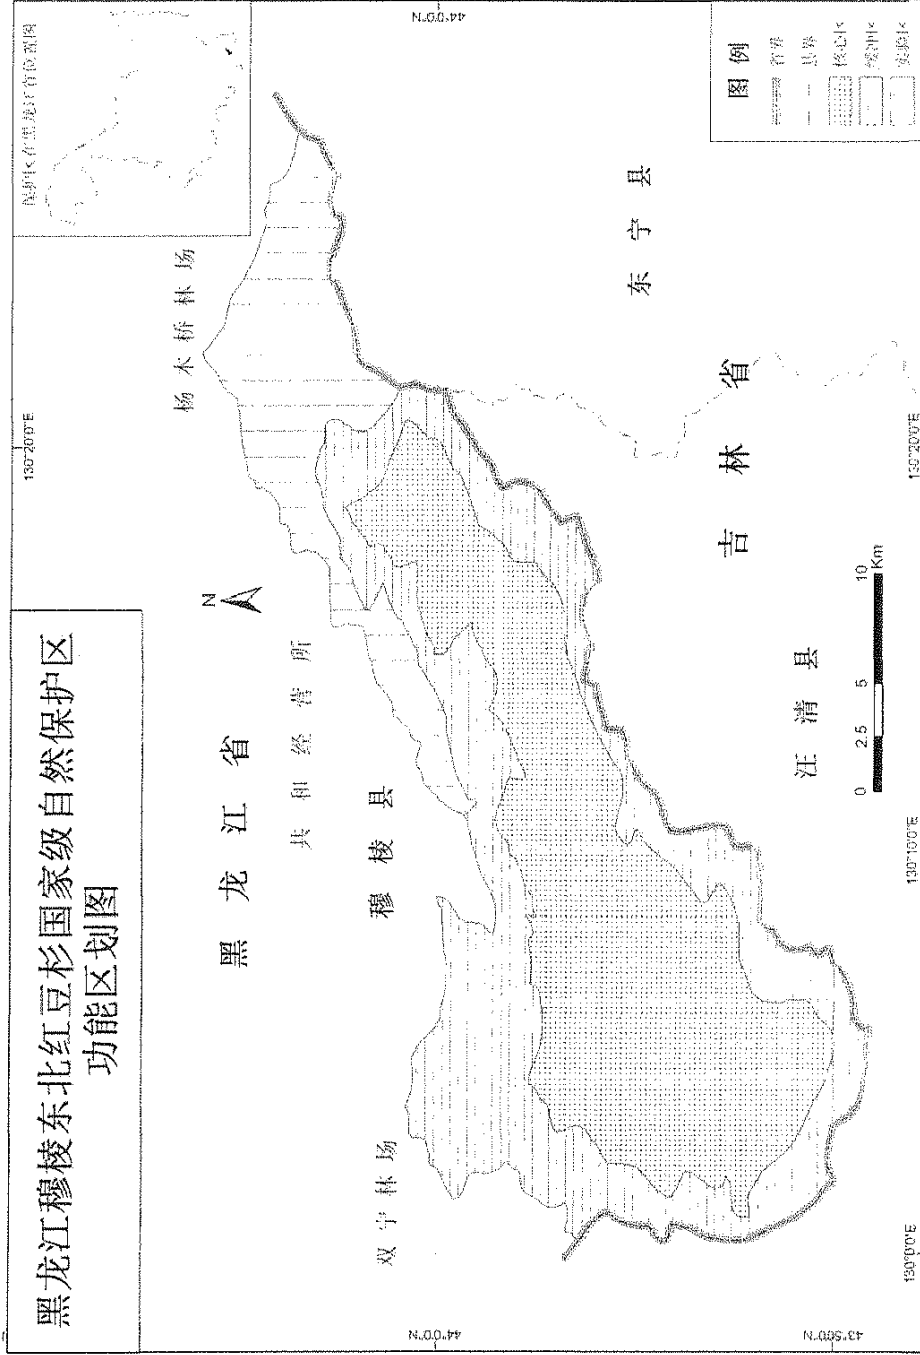

黑龙江穆棱东北红豆杉国家级自然保护区 功能区划图