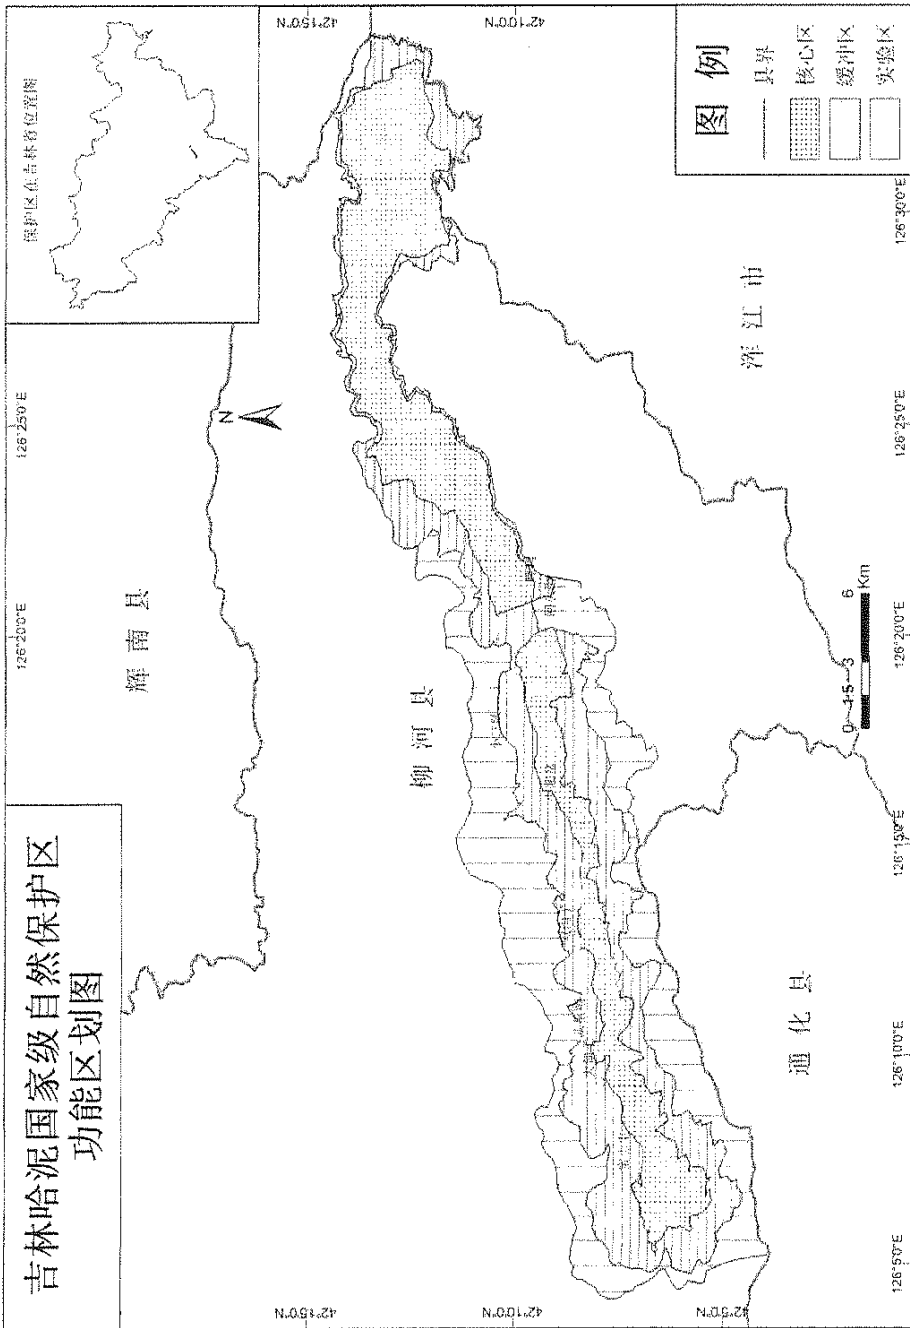

附件二:

吉林松花江三湖等 16 处国家级自然保护区功能区划图

# 吉林哈泥国家级自然保护区 功能区划图

# 黑龙江东方红湿地国家级自然保护区 功能区划图

# 黑龙江大沾河湿地国家级自然保护区功能区划图

保护区在黑龙江省位置图