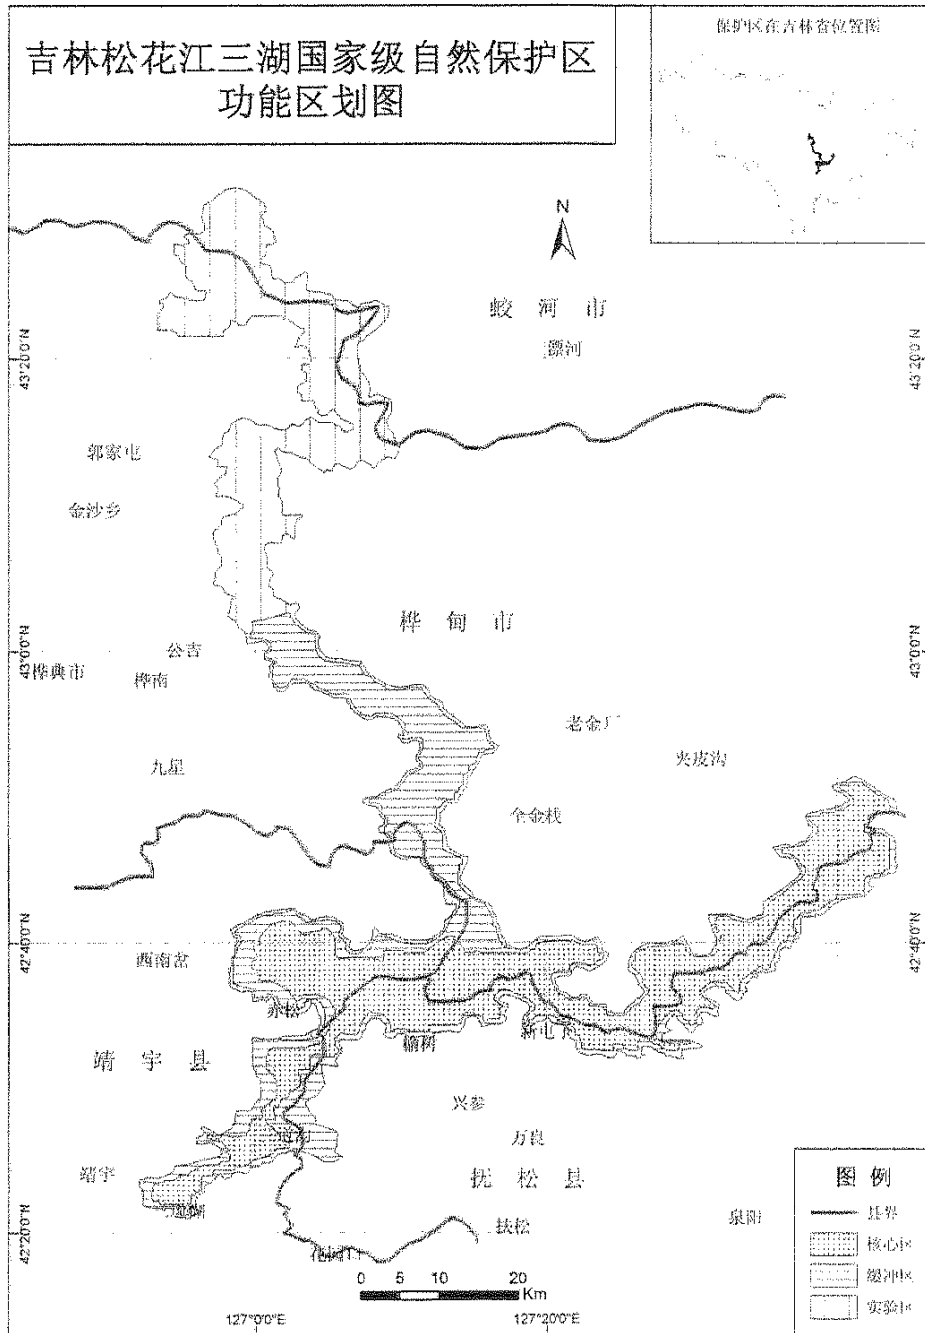

附件二:

吉林松花江三湖等 16 处国家级自然保护区功能区划图

# 黑龙江东方红湿地国家级自然保护区 功能区划图

# 黑龙江大沾河湿地国家级自然保护区功能区划图

保护区在黑龙江省位置图

# 陕西陇县秦岭细鳞鲑国家级自然保护区 功能区划图