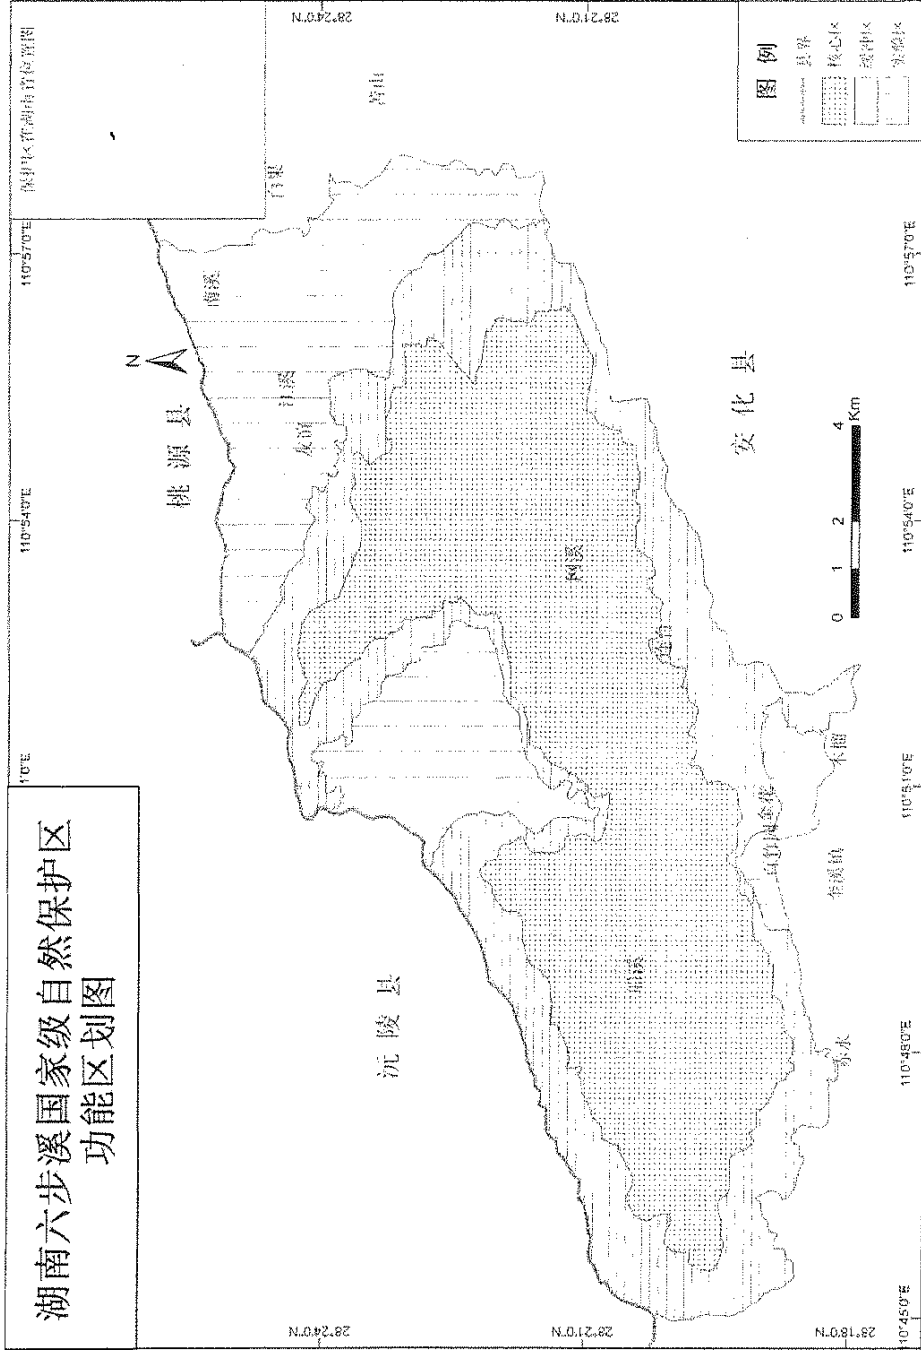

湖南六步溪国家级自然保护区 功能区划图