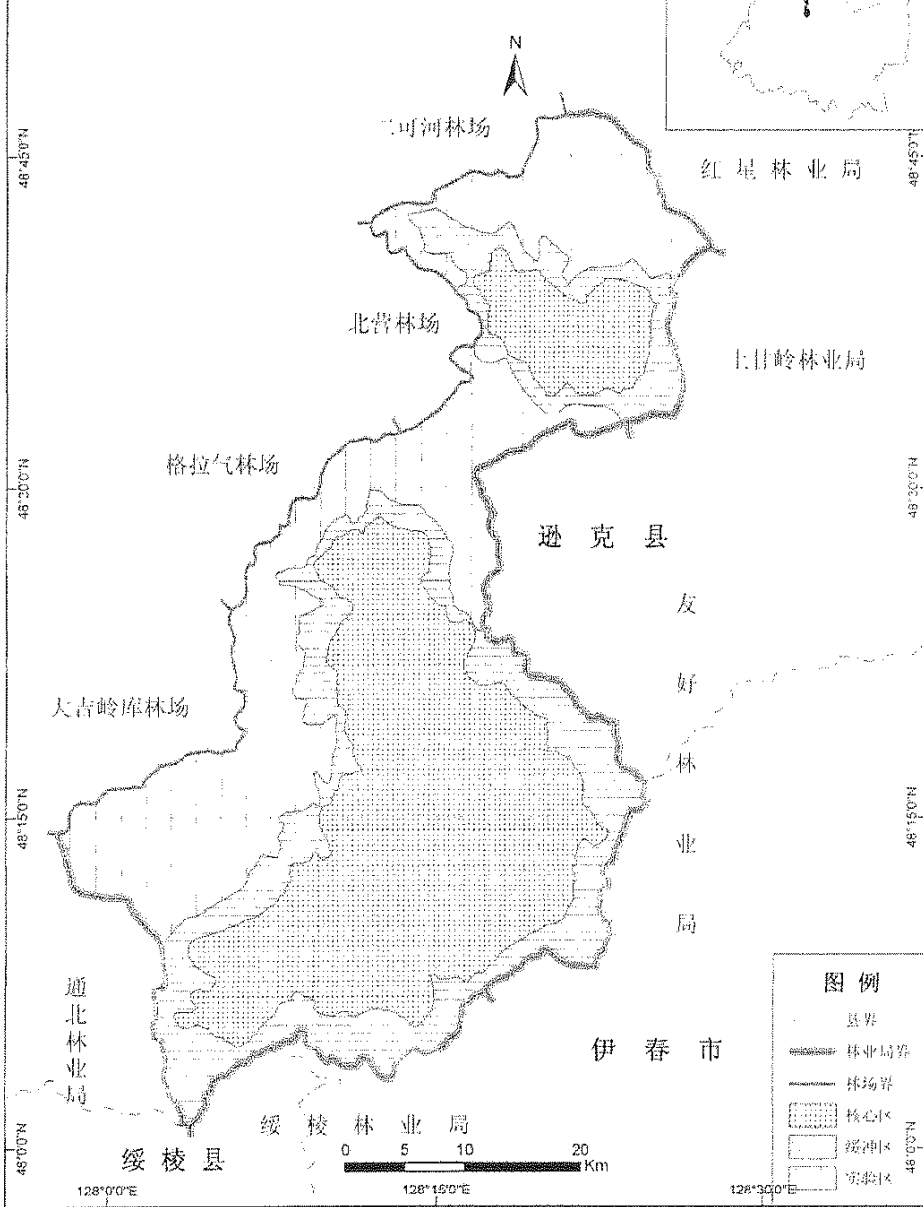

附件二:

吉林松花江三湖等 16 处国家级自然保护区功能区划图

# 吉林哈泥国家级自然保护区 功能区划图

# 黑龙江东方红湿地国家级自然保护区 功能区划图

# 黑龙江大沾河湿地国家级自然保护区功能区划图

保护区在黑龙江省位置图