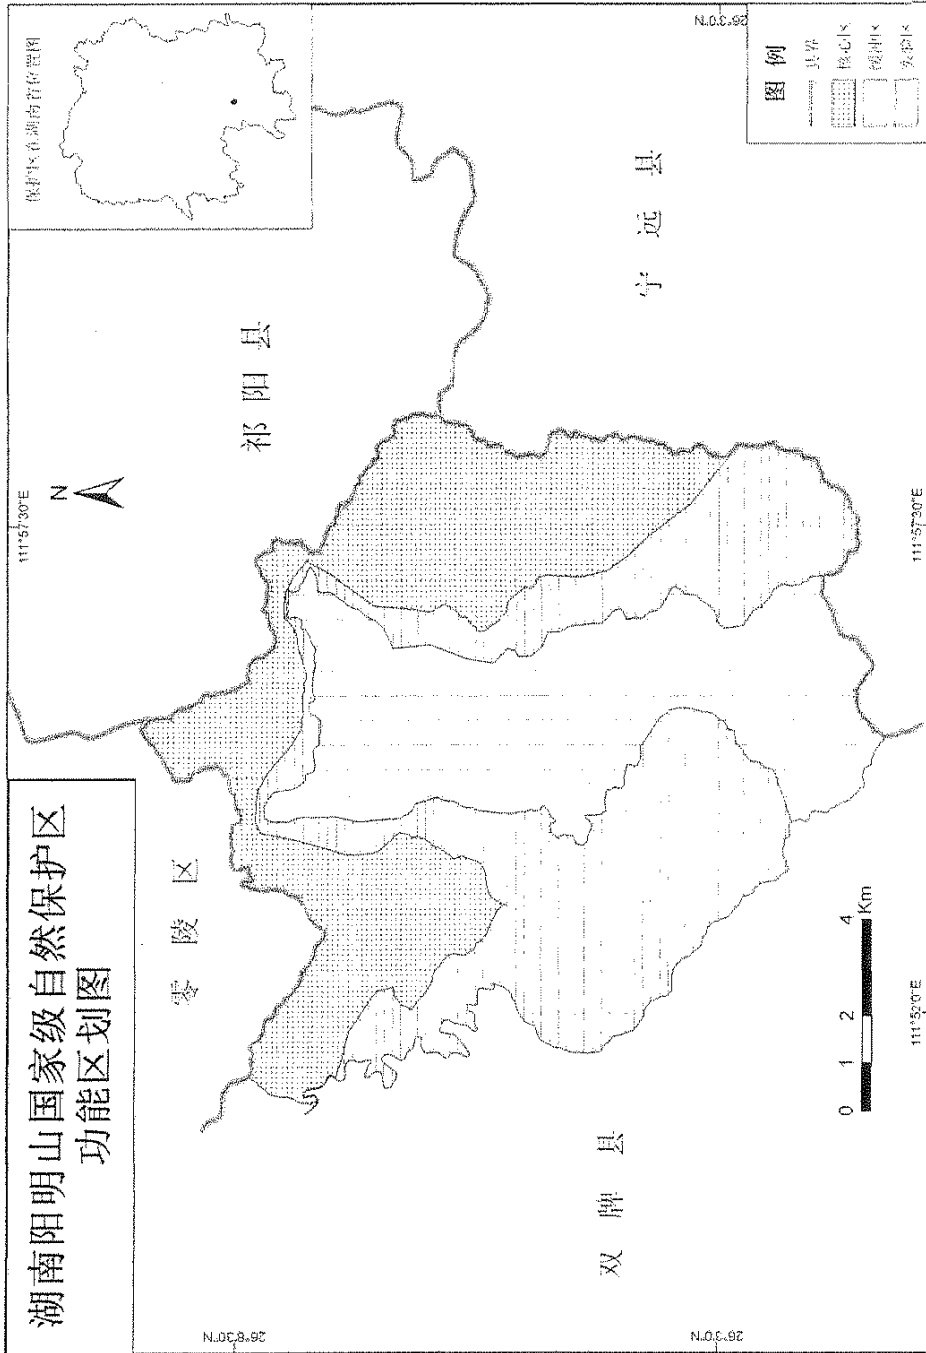

湖南阳明山国家级自然保护区 功能区划图

图例

- 边界
- 核心区
- 缓冲区
- 保护区