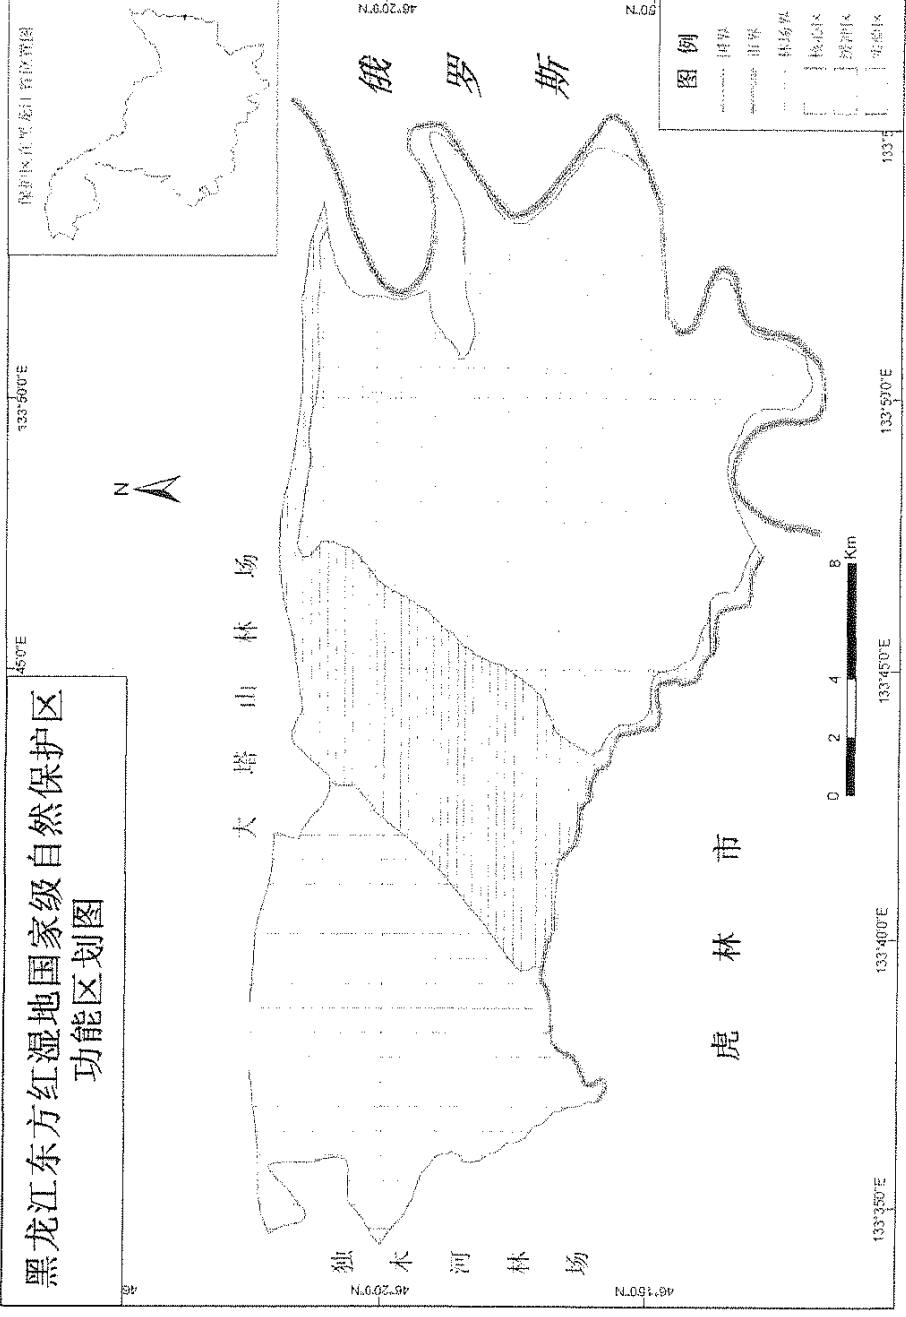

附件二:

吉林松花江三湖等 16 处国家级自然保护区功能区划图

# 黑龙江大沾河湿地国家级自然保护区功能区划图

保护区在黑龙江省位置图